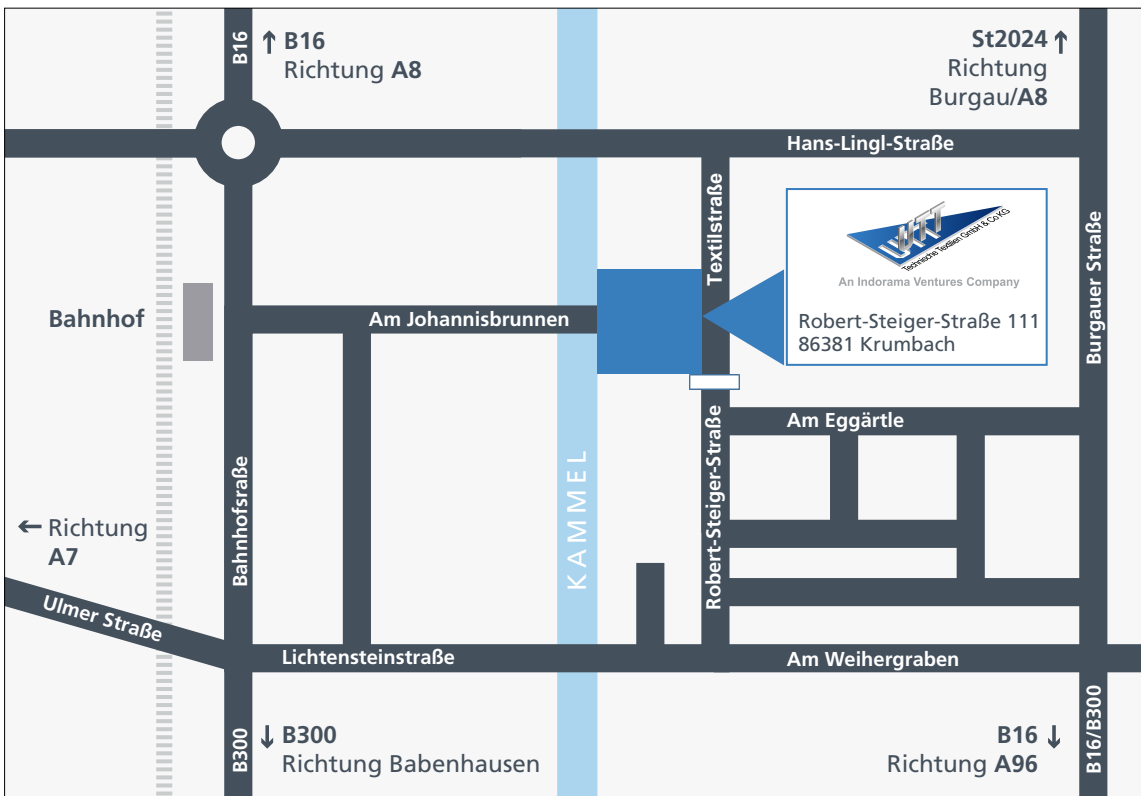

An Indorama Ventures Company

Anfahrtsplan

Zielorte für Navigationsgeräte:

Am Johannisbrunnen, 86381 Krumbach

Der Straße bis zum Werksgelände folgen.