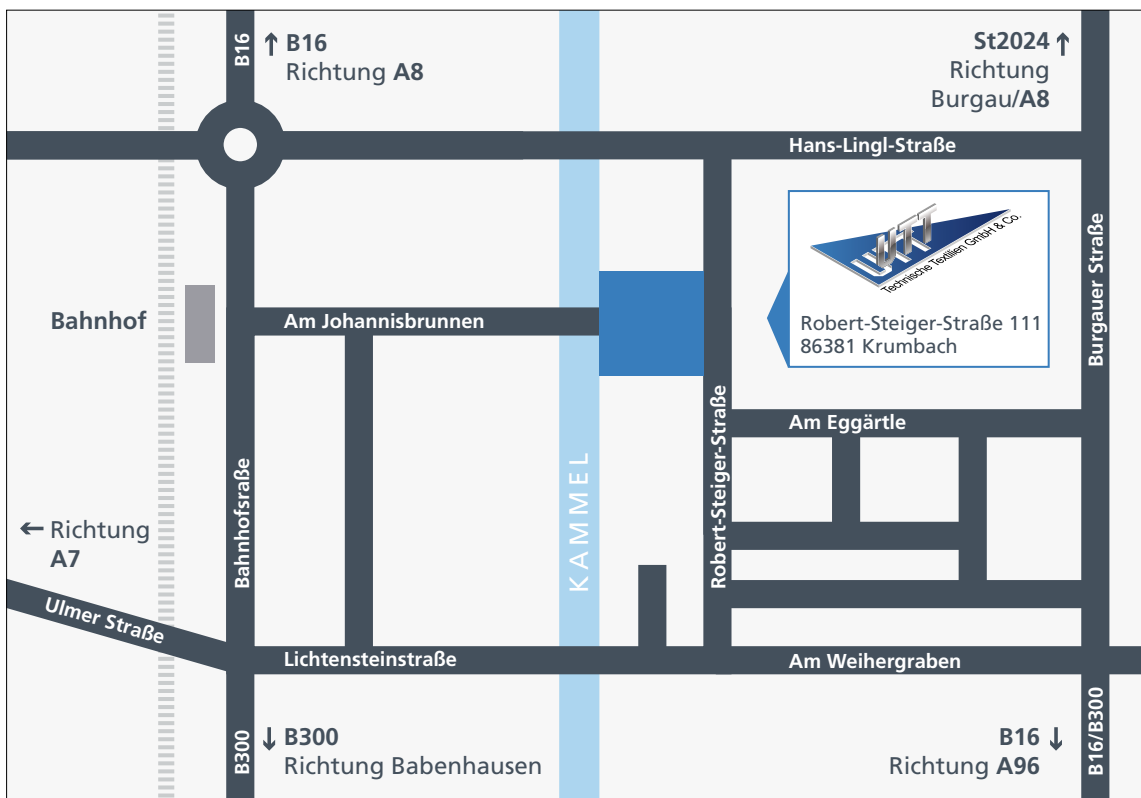

Anfahrtsplan

Zielorte für Navigationsgeräte

Für PKW: Am Johannisbrunnen, 86381 Krumbach

Für LKW: Hans-Lingl-Straße, 86381 Krumbach